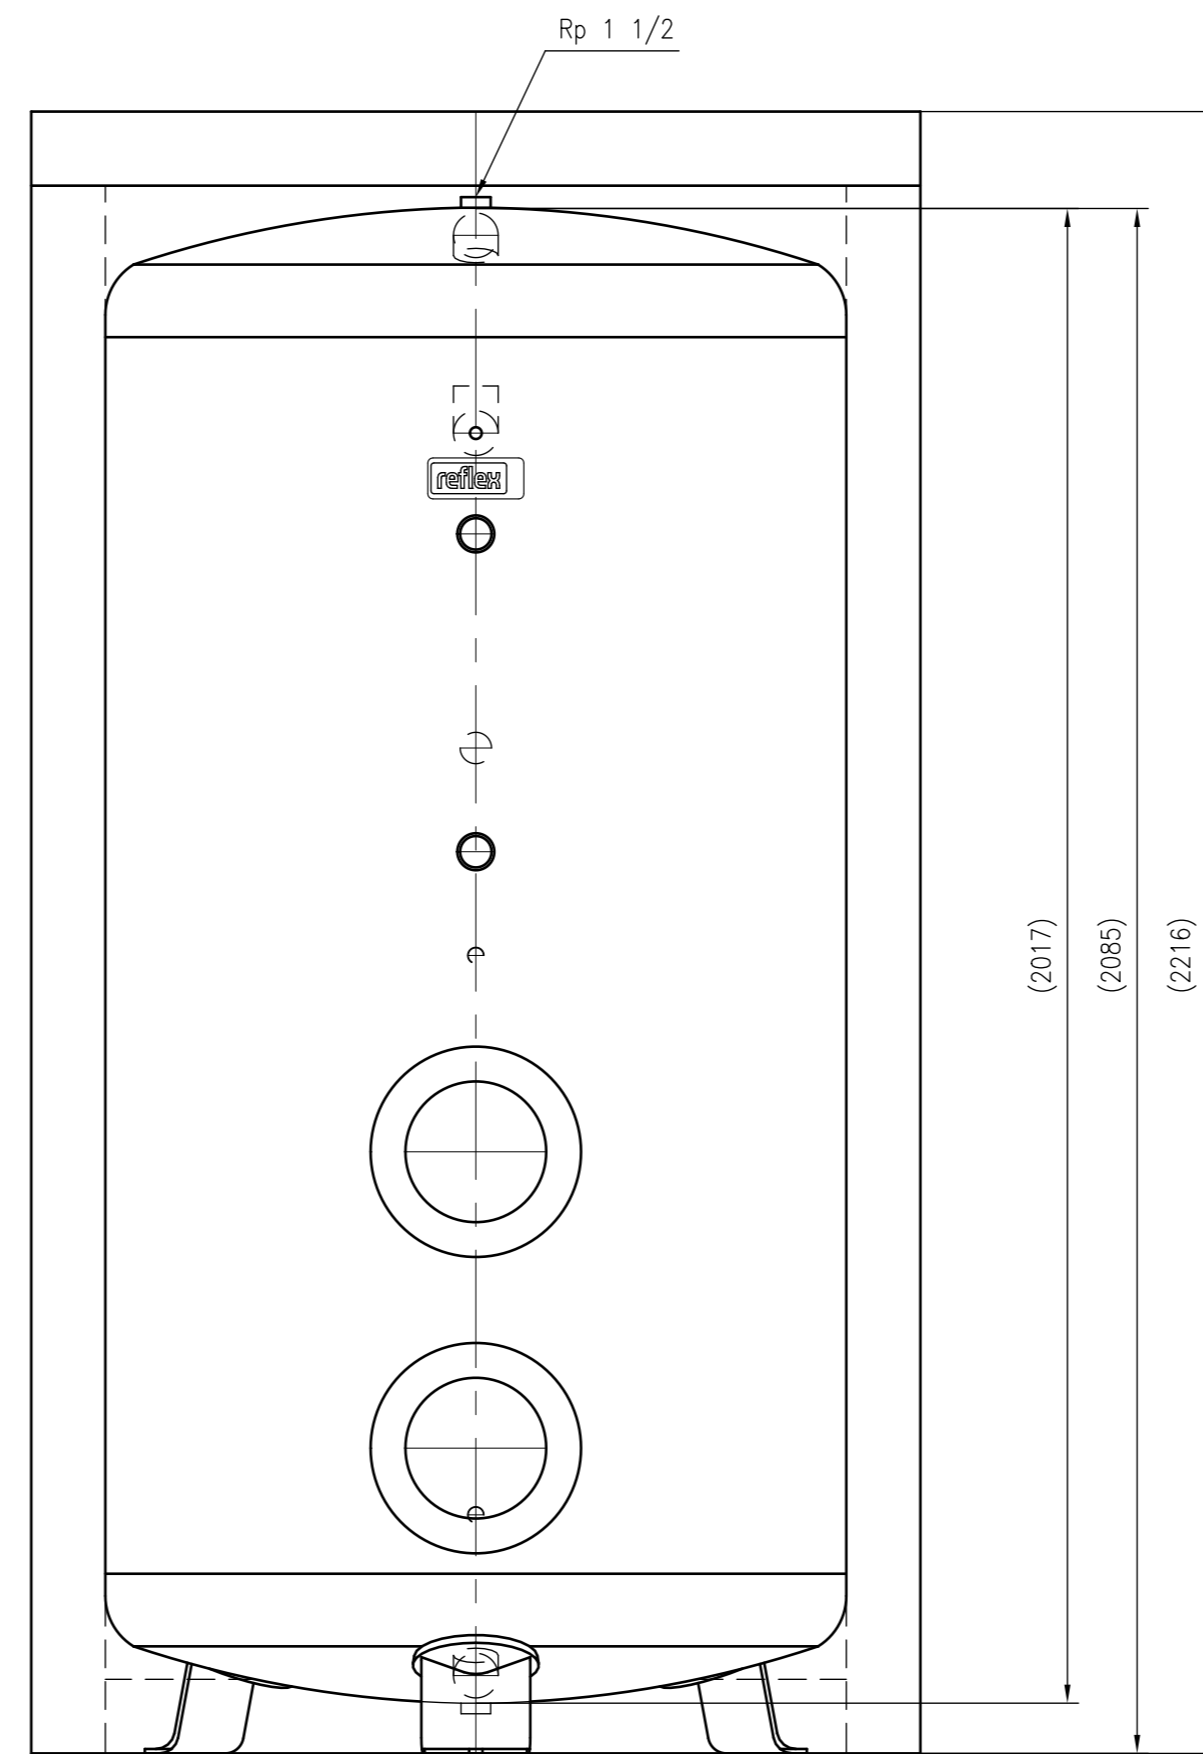

Side view

Front view

Isometric view

Top view

Unterliegt nicht dem Änderungsdienst/ Not subject to change management		Maßstab/ Scale: 1:10	Format/ Size: A1
Revision 23.08.2016	Storatherm Aqua Load AL 1500 R2_C white – 7844800		