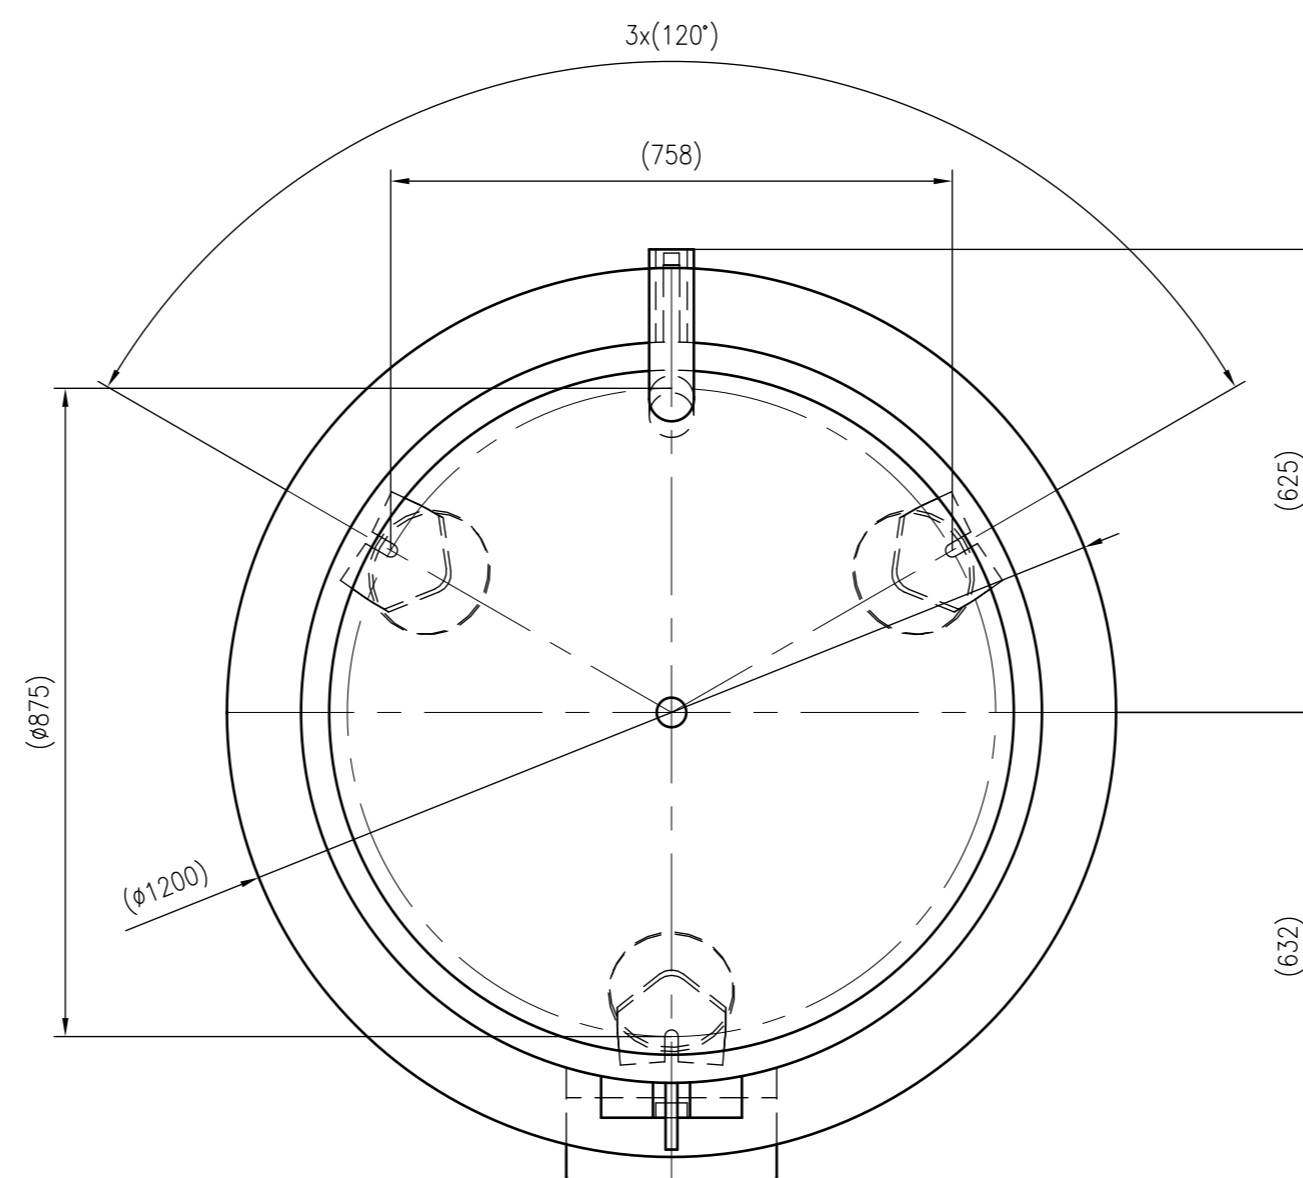

Side view

Front view

Isometric view

Top view

Unterliegt nicht dem Änderungsdienst/ Not subject to change management		Maßstab/ Scale: 1:10	Format/ Size: A1
Revision 23.08.2016	Storatherm Aqua Load AL 1500 R2_C white – 7844800		