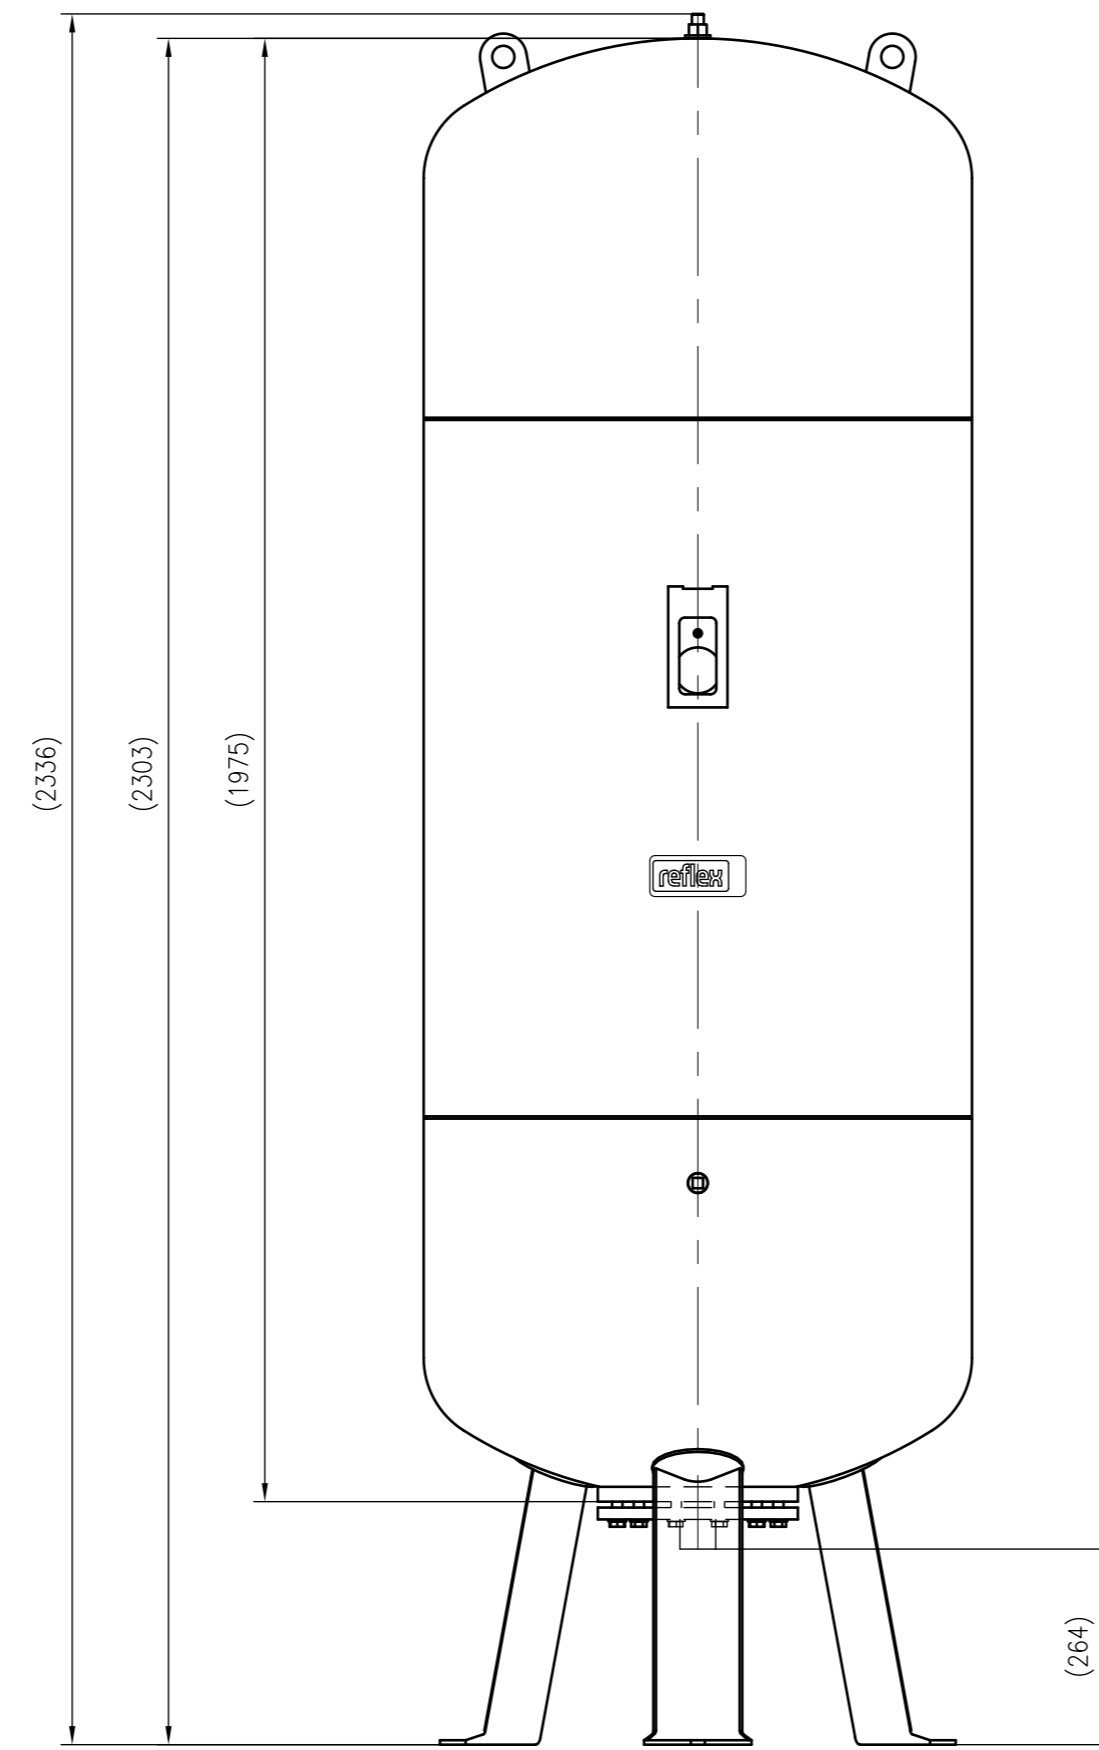

Side view

Front view

Isometric view

Top view

Unterliegt nicht dem Änderungsdienst/ Not subject to change management		Maßstab/ Scale: 1:10	Format/ Size: A1
Revision 15.04.2026	Reflex G800 10bar – 8523005		