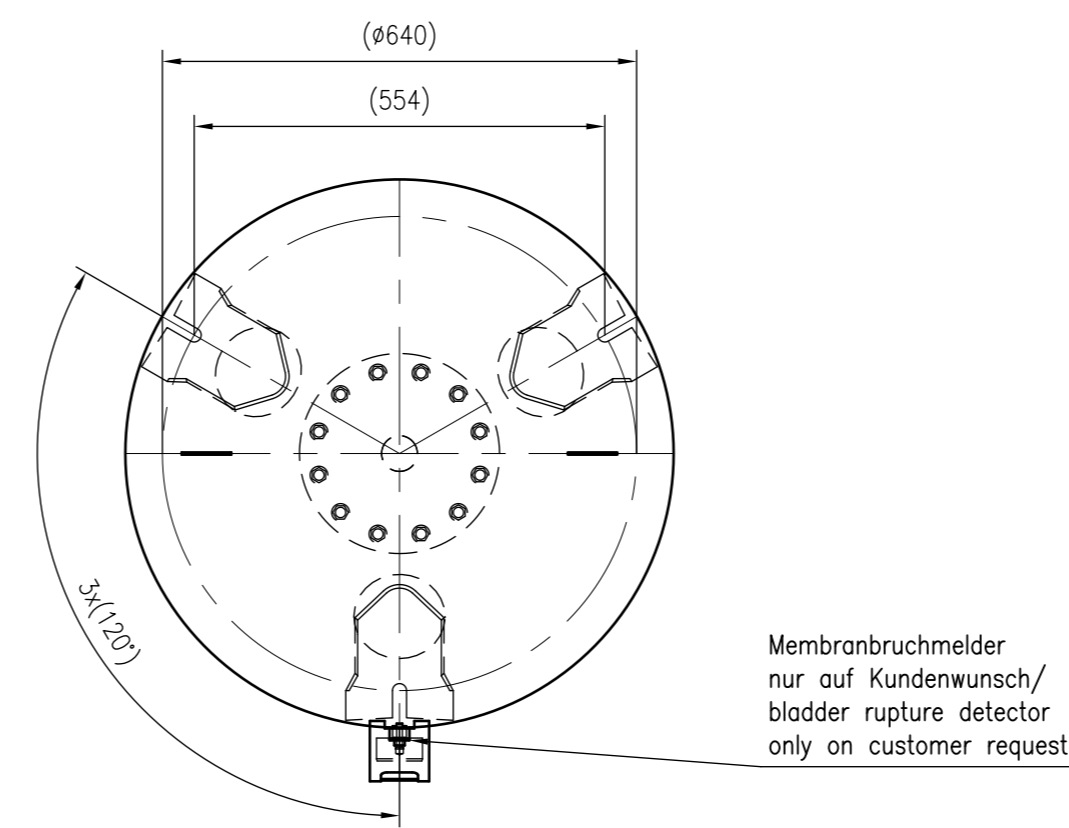

Side view

Front view

Isometric view

Top view

Unterliegt nicht dem Änderungsdienst/ Not subject to change management		Maßstab/ Scale: 1:10	Format/ Size: A1
Revision 15.04.2026	Reflex G800 10bar – 8523005		