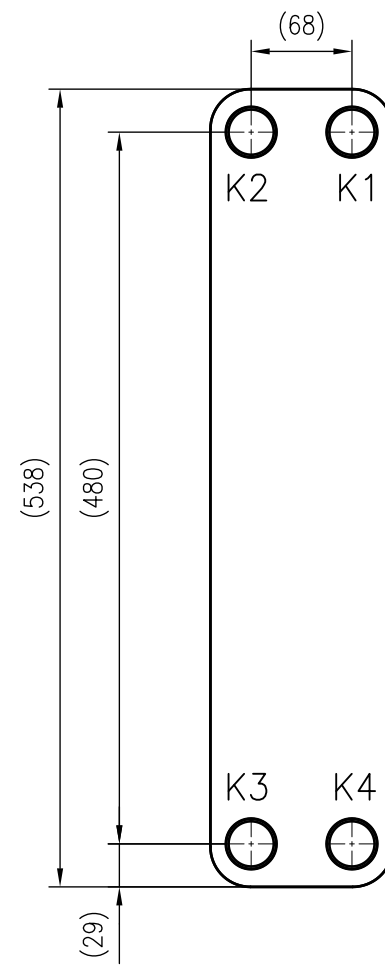

Side view

Front view

Isometric view

Top view

Unterliegt nicht dem Änderungsdienst/ Not subject to change management		Maßstab/ Scale: 1:5	Format/ Size: A3
Revision 06.09.2018	Longtherm RHB 60 50 – 8014200		