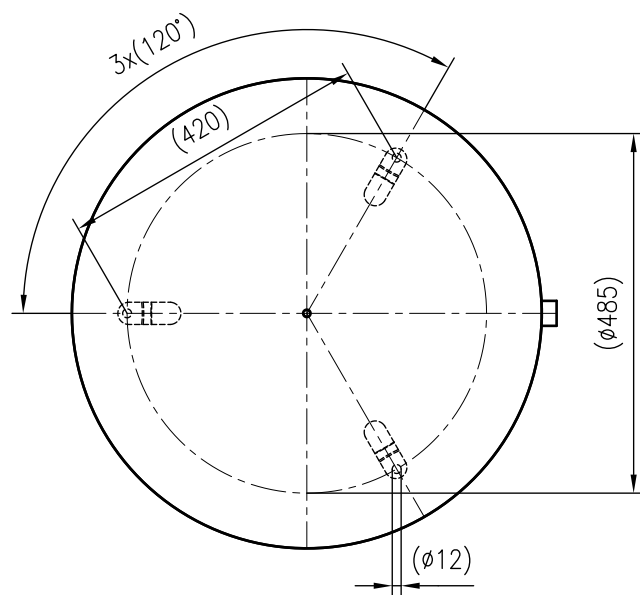

Side view

Front view

Isometric view

Top view

Unterliegt nicht dem Änderungsdienst/ Not subject to change management		Maßstab/ Scale: 1:10	Format/ Size: A3
Revision 06.12.2022	Reflex S250 10bar gray – 8214400		