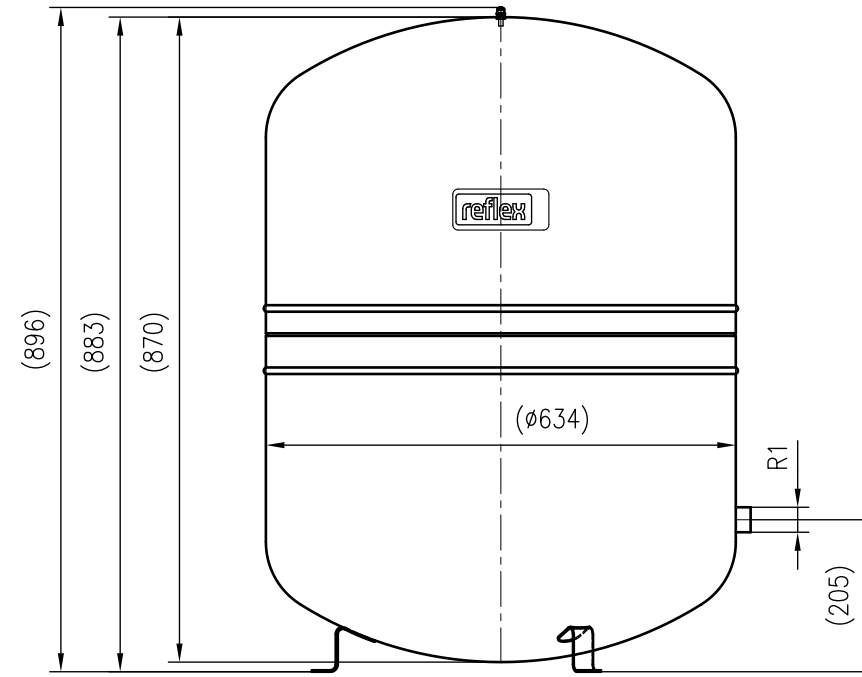

Side view

Front view

Isometric view

Top view

Unterliegt nicht dem Änderungsdienst/ Not subject to change management		Maßstab/ Scale: 1:10	Format/ Size: A3
Revision 06.12.2022	Reflex S250 10bar gray – 8214400		