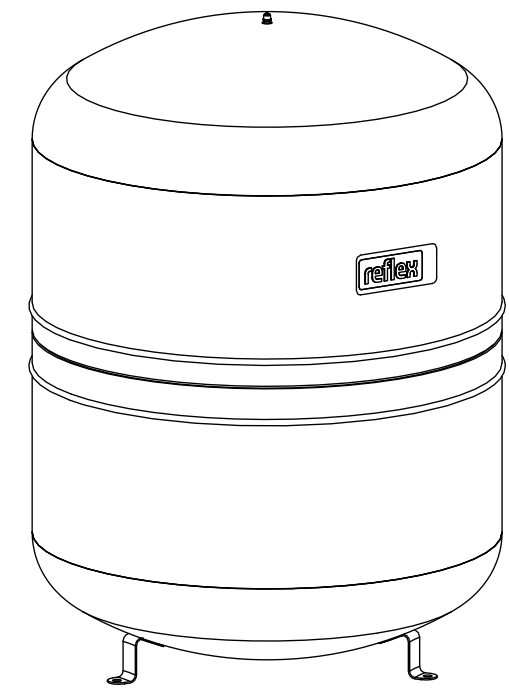

Side view

Front view

Isometric view

Top view

Unterliegt nicht dem Änderungsdienst/ Not subject to change management		Maßstab/ Scale: 1:10	Format/ Size: A3
Revision 06.12.2022	Reflex S250 10bar gray – 8214400		