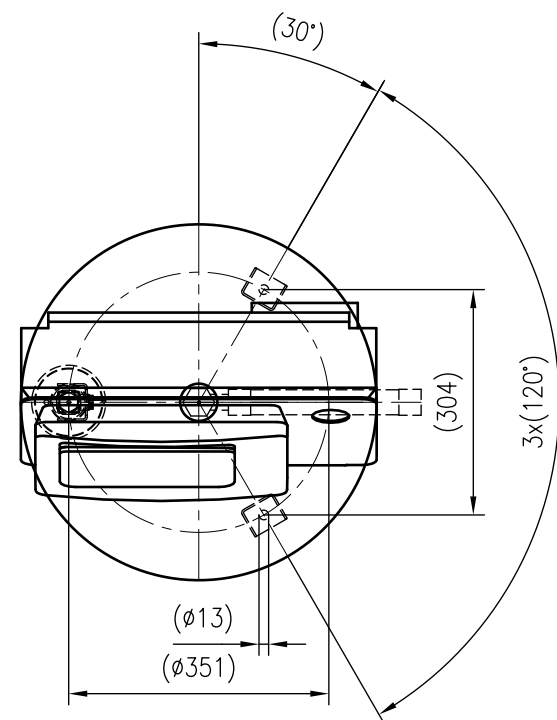

Side view

Front view

Isometric view

Top view

Unterliegt nicht dem Änderungsdienst/
Not subject to change management

Maßstab/
Scale: 1:10

Format/
Size: A3

Revision
28.09.2022

Reflexomat XS – 8800100

A3