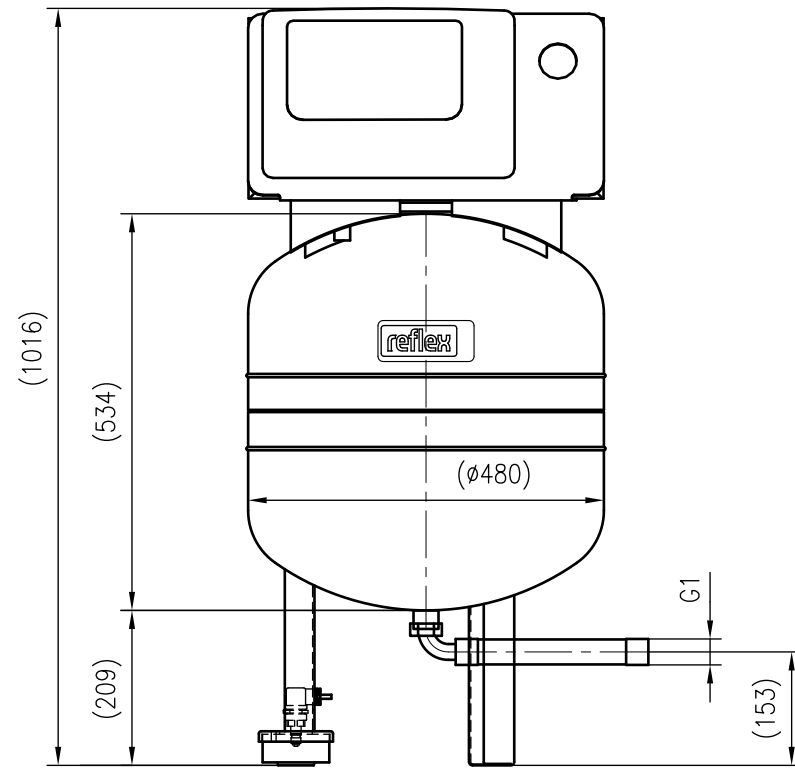

Side view

Front view

Isometric view

Top view

Unterliegt nicht dem Änderungsdienst/
Not subject to change management

Maßstab/
Scale: 1:10

Format/
Size: A3

Revision
28.09.2022

Reflexomat XS – 8800100

A3