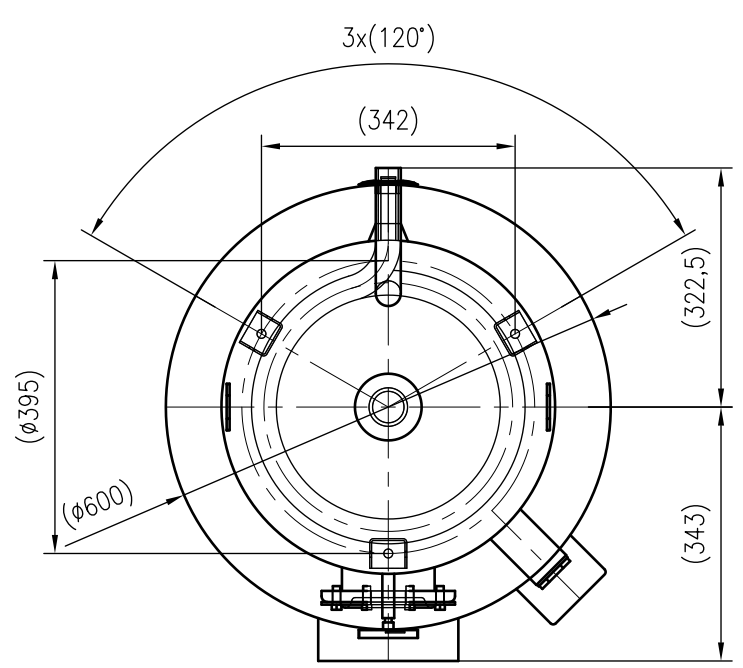

Side view

Front view

Isometric view

Top view

Unterliegt nicht dem Änderungsdienst/ Not subject to change management		Maßstab/ Scale: 1:10	Format/ Size: A2
Revision 09.10.2025	Storatherm Aqua Solar AF 200 2_B white – 7862100		