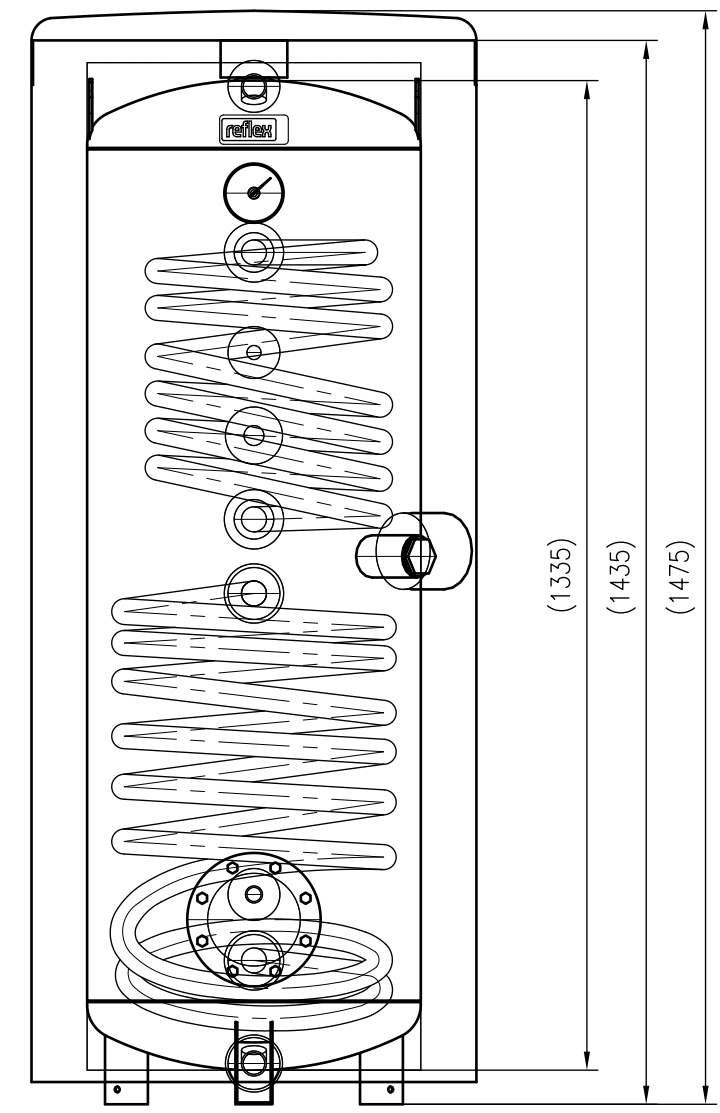

Side view

Front view

Isometric view

Top view

Unterliegt nicht dem Änderungsdienst/ Not subject to change management		Maßstab/ Scale: 1:10	Format/ Size: A2
Revision 09.10.2025	Storatherm Aqua Solar AF 200 2_B white – 7862100		