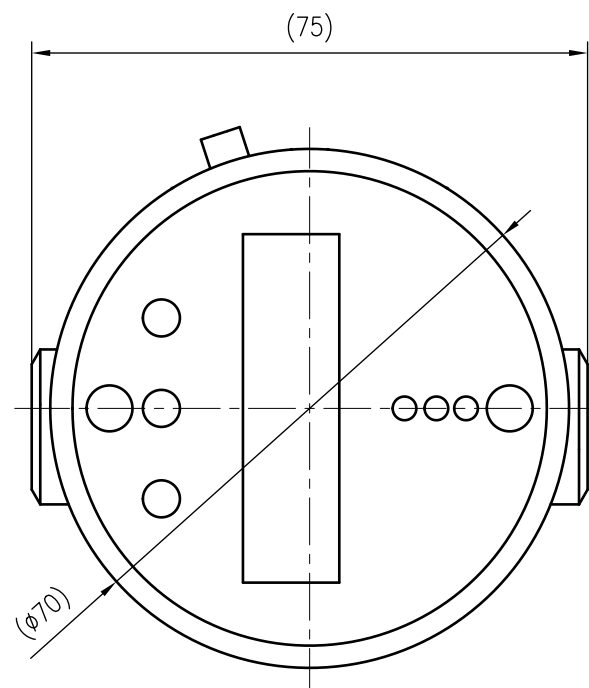

Side view

Front view

Isometric view

Top view

Unterliegt nicht dem Änderungsdienst/ Not subject to change management		Maßstab/ Scale: 1:1	Format/ Size: A3
Revision 20.05.2016	Reflex Fillmeter – 9119193		