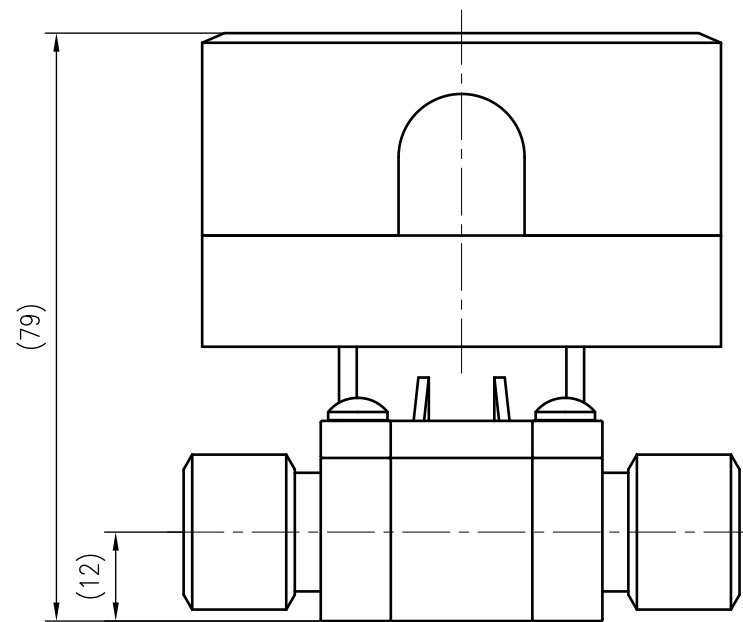

Side view

Front view

Isometric view

Top view

Unterliegt nicht dem Änderungsdienst/ Not subject to change management		Maßstab/ Scale: 1:1	Format/ Size: A3
Revision 20.05.2016	Reflex Fillmeter – 9119193		