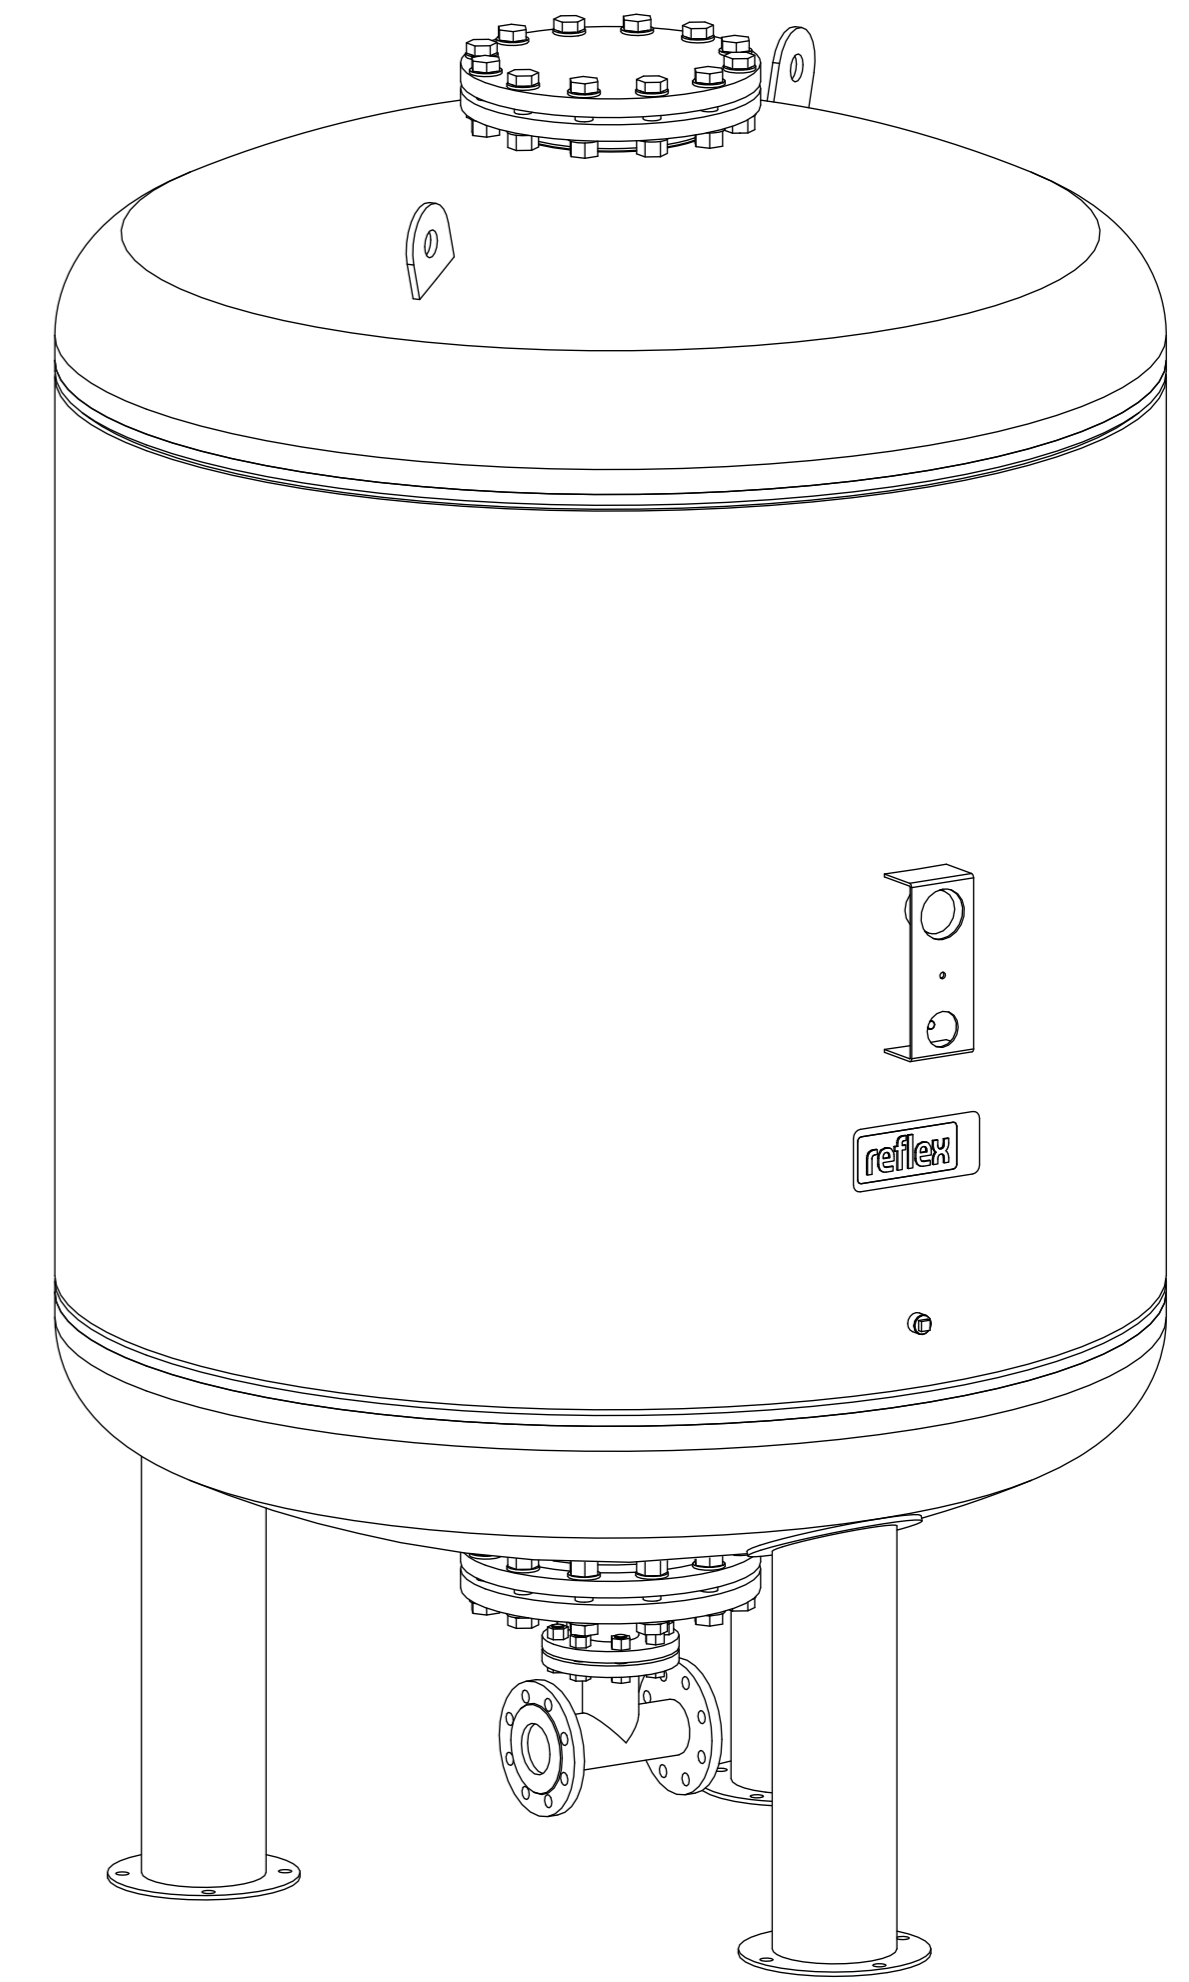

Side view

Front view

Isometric view

Top view

Unterliegt nicht dem Änderungsdienst/ Not subject to change management		Maßstab/ Scale: 1:10	Format/ Size: A1
Revision 10.03.2026	Reflex DT 3000 16bar – 7320805		