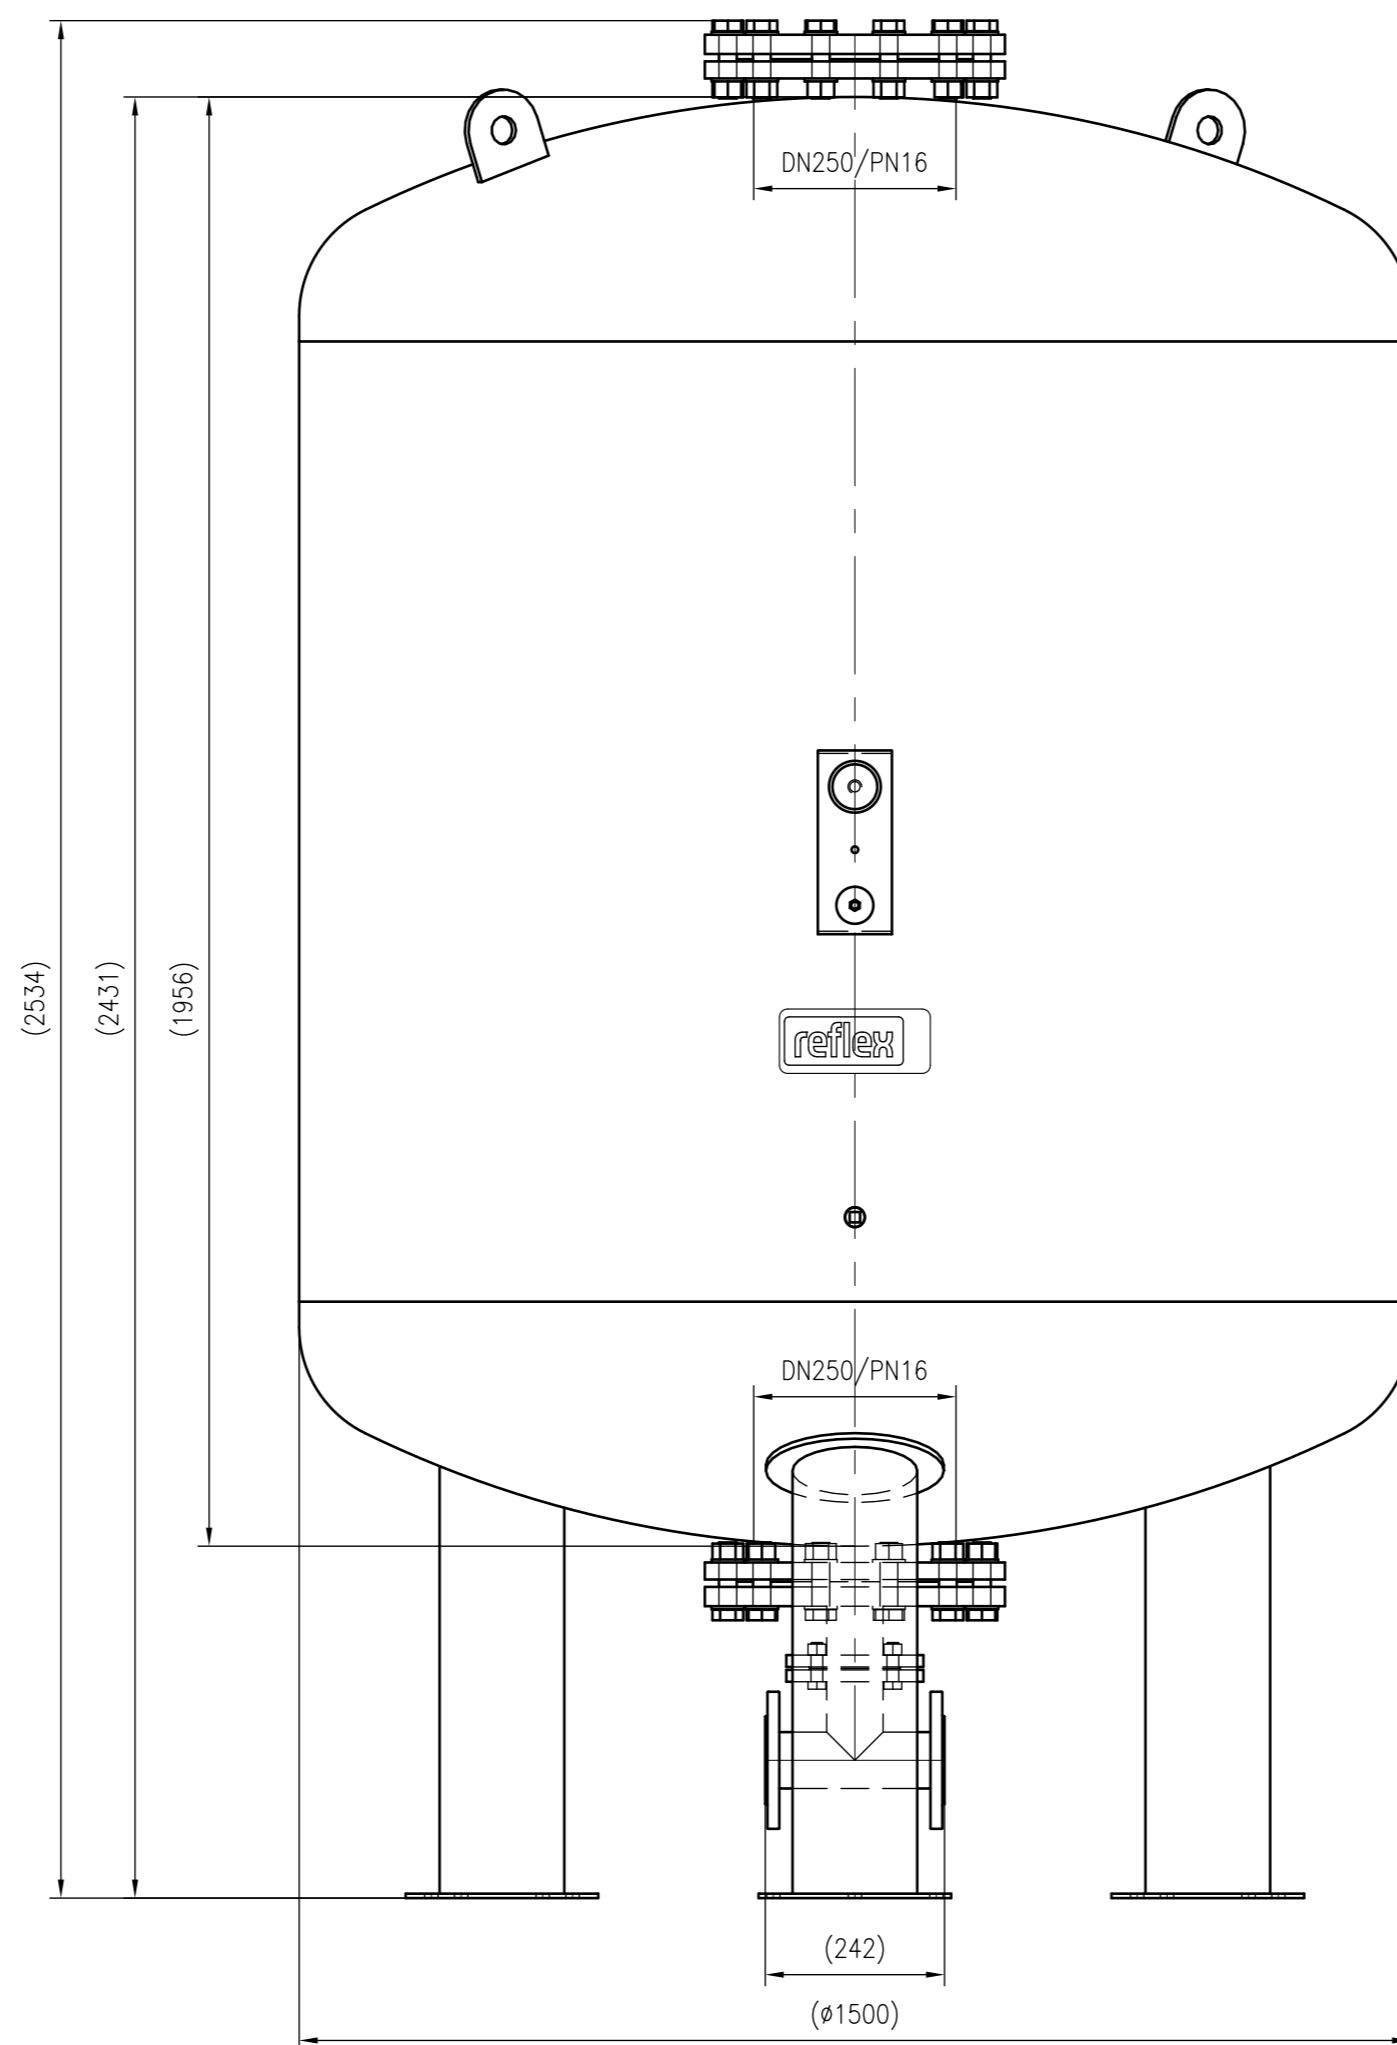

Side view

Front view

Isometric view

Top view

Unterliegt nicht dem Änderungsdienst/ Not subject to change management		Maßstab/ Scale: 1:10	Format/ Size: A1
Revision 10.03.2026	Reflex DT 3000 16bar – 7320805		