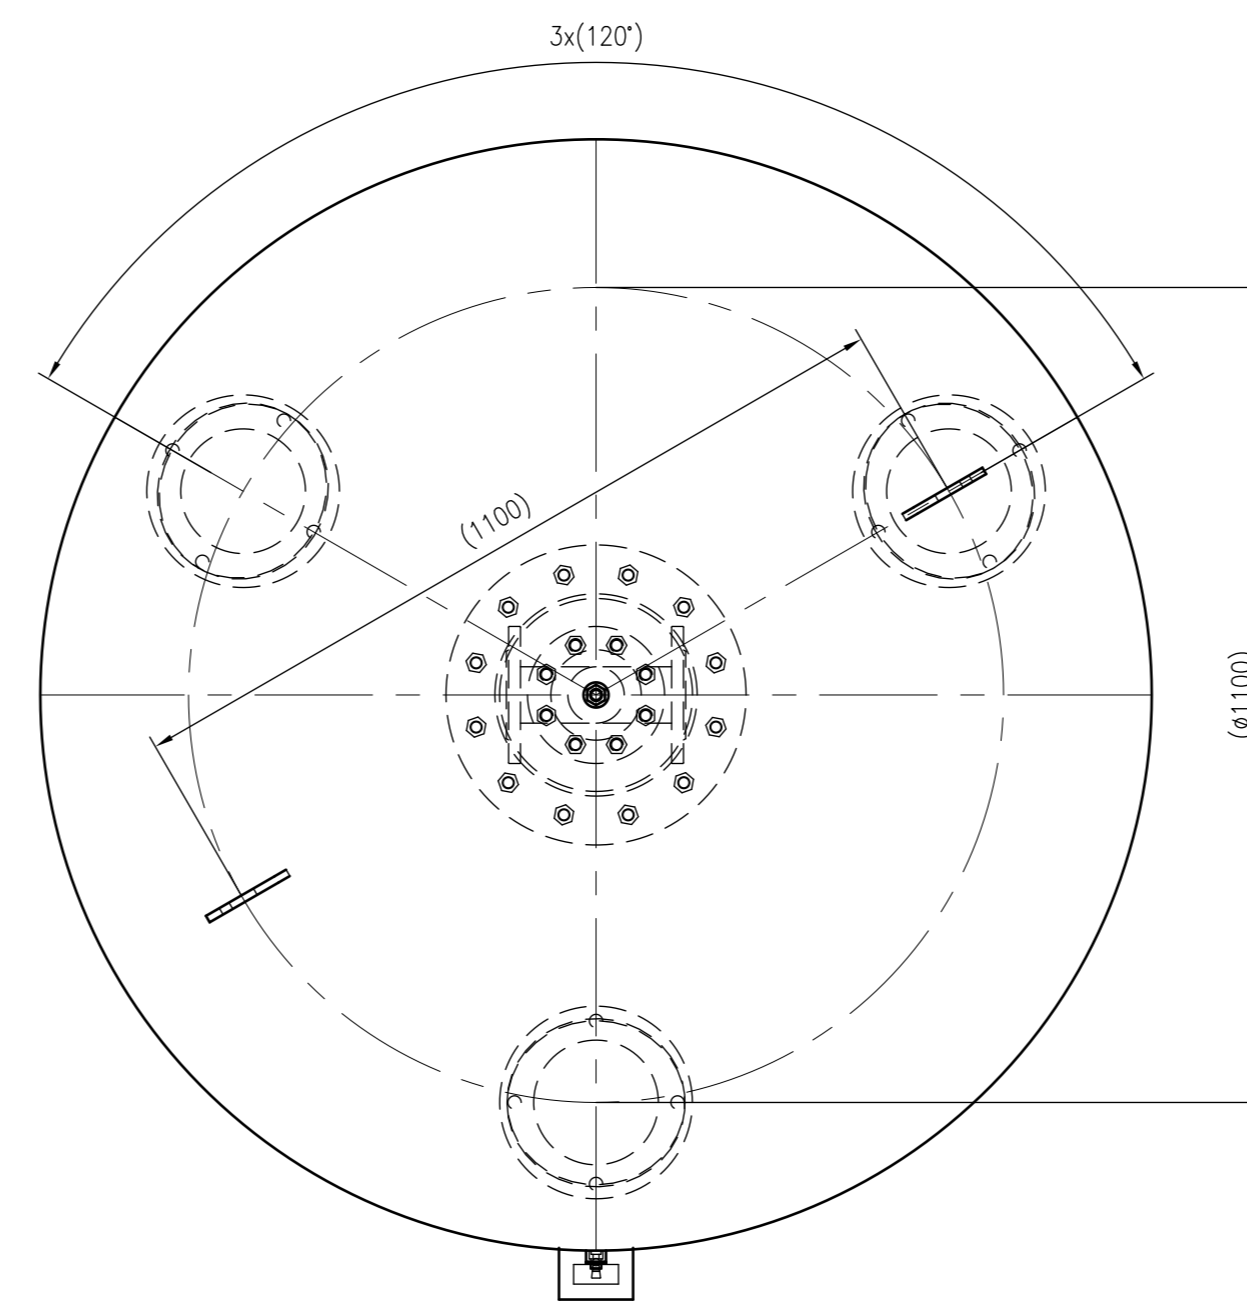

Side view

Front view

Isometric view

Top view

Unterliegt nicht dem Änderungsdienst/ Not subject to change management		Maßstab/ Scale: 1:10	Format/ Size: A1
Revision 10.03.2026	Reflex DT 3000 16bar – 7320805		