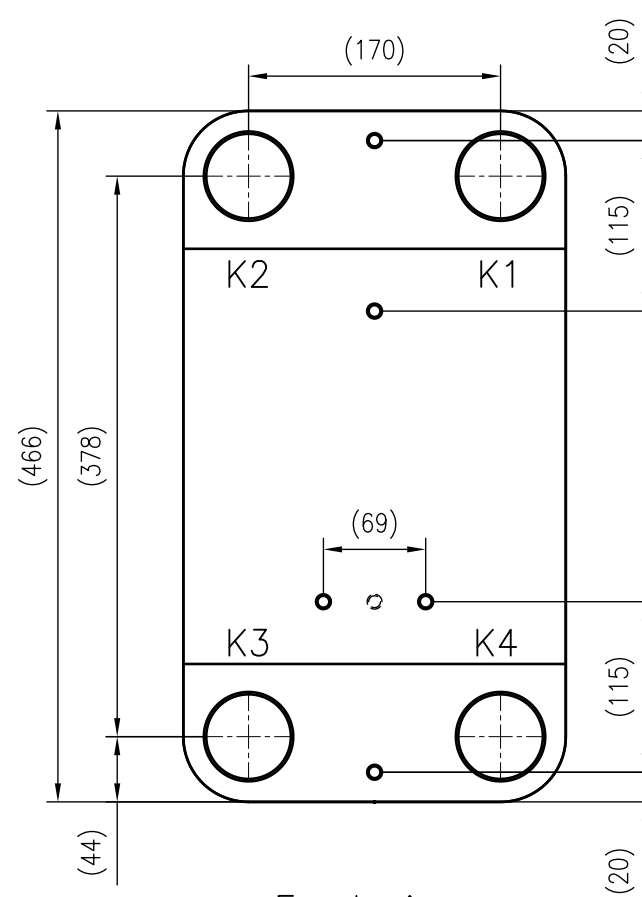

Side view

Front view

Isometric view

Top view

Unterliegt nicht dem Änderungsdienst/ Not subject to change management		Maßstab/ Scale: 1:5	Format/ Size: A3
Revision 07.09.2018	Longtherm RMB 110 80 – 8015800		