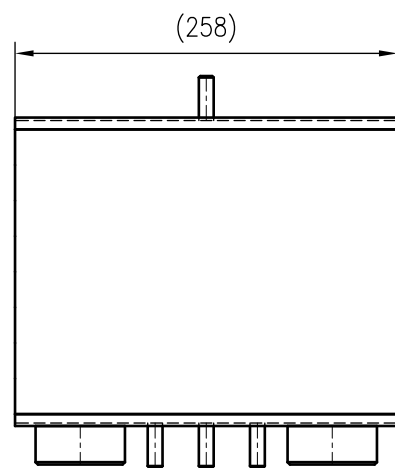

Side view

Front view

Isometric view

Top view

Unterliegt nicht dem Änderungsdienst/ Not subject to change management		Maßstab/ Scale: 1:5	Format/ Size: A3
Revision 07.09.2018	Longtherm RMB 110 80 – 8015800		