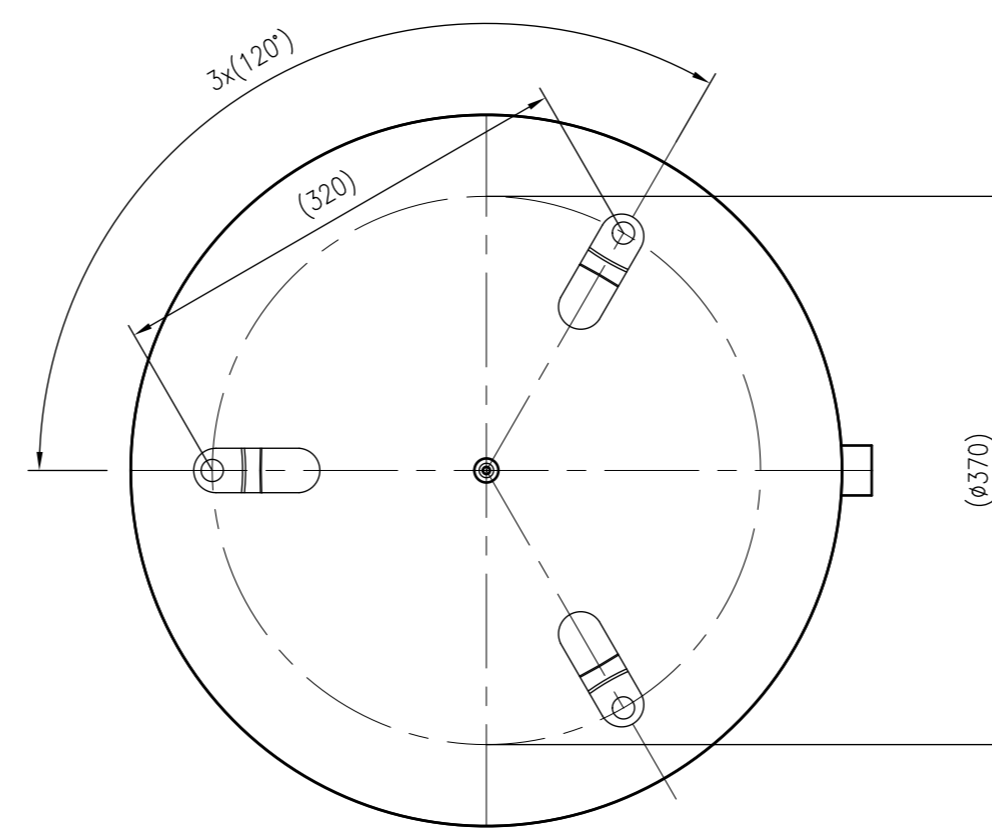

Side view

Front view

Isometric view

Top view

Unterliegt nicht dem Änderungsdienst/ Not subject to change management		Maßstab/ Scale: 1:5	Format/ Size: A1
Revision 18.04.2017	Reflex NG140 6bar white – 7001700		