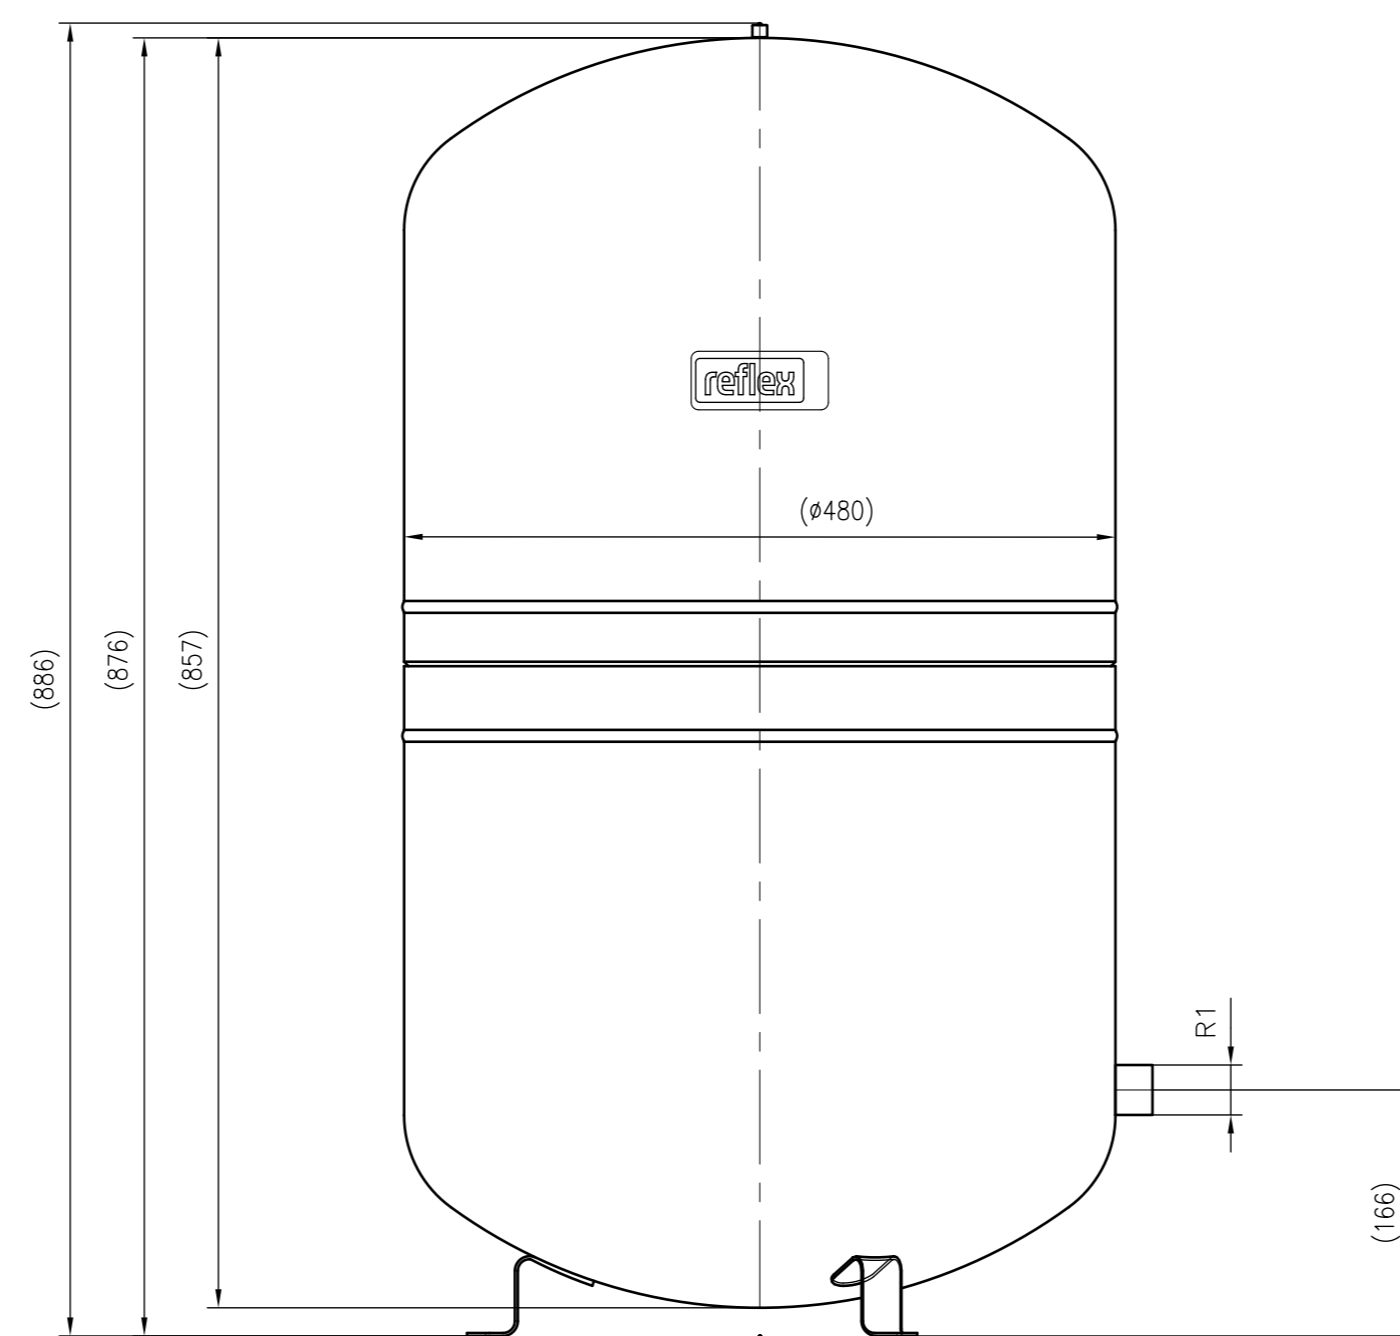

Side view

Front view

Isometric view

Top view

Unterliegt nicht dem Änderungsdienst/ Not subject to change management		Maßstab/ Scale: 1:5	Format/ Size: A1
Revision 18.04.2017	Reflex NG140 6bar white – 7001700		